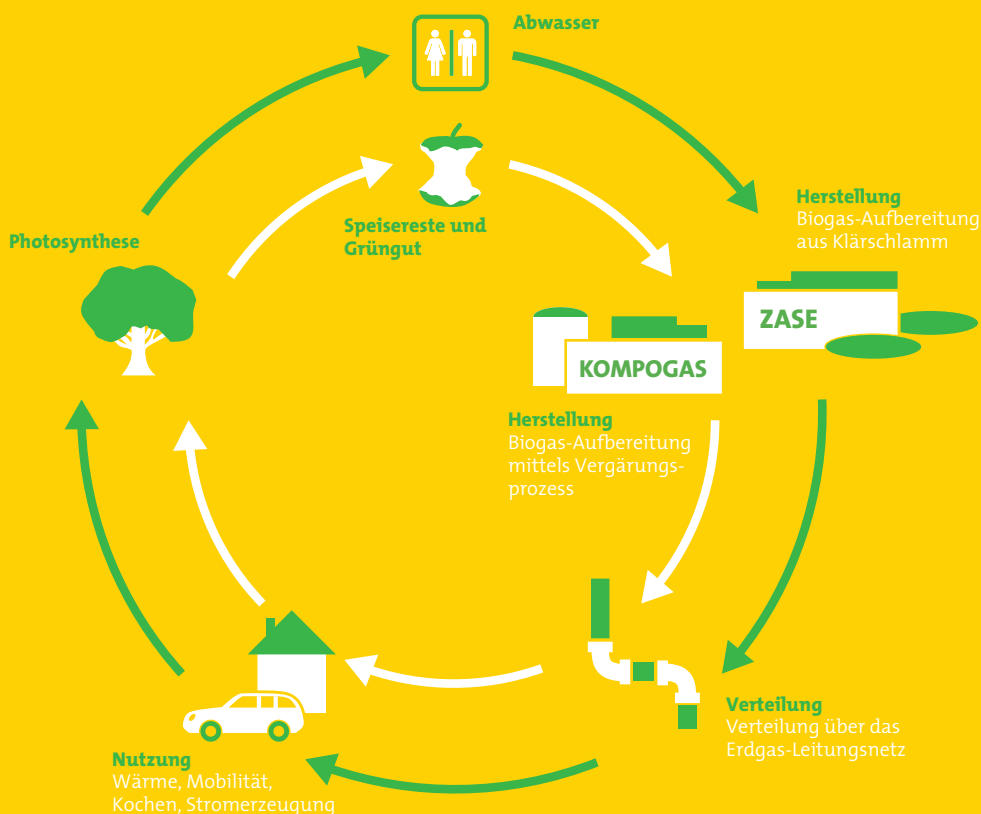

Sicher, effizient und klimafreundlich

Sie tragen bereits heute aktiv zum Umweltschutz bei, weil Sie sich für Erdgas als Energiequelle entschieden haben. Mit dem klimafreundlichen Biogas können Sie noch mehr für die Umwelt tun, ohne dass Sie einen zusätzlichen Franken in Ihre Heizungsanlage investieren.

Unser klimafreundliches Biogas wird zu 100 % in Zuchwil und Utzenstorf hergestellt. Mit diesem Produkt unterstützen Sie die regionale Förderung von erneuerbaren Energien und gleichzeitig die nachhaltige Energieversorgung unserer Region. Die kontinuierliche Verfügbarkeit von Biogas, macht diesen Energieträger zu einem der wertvollsten unserer Zeit.

Ein natürlicher Kreislauf schliesst sich

Unser Biogas gewinnen wir aus regionalen Küchenabfällen, Grüngut und Klärschlamm. Der Bioabfall wird zuerst von Fremdstoffen befreit und anschliessend dem Gärreaktor zugeführt.